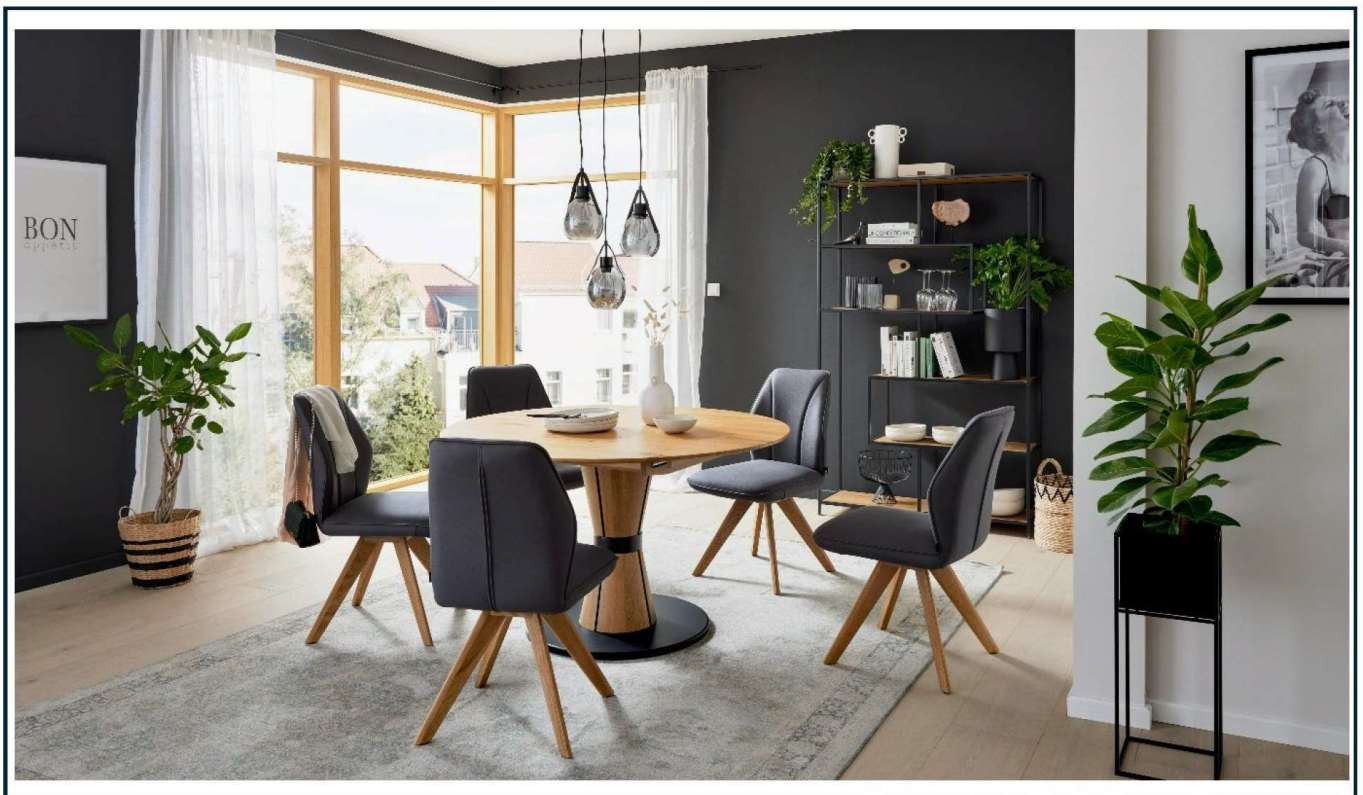

Interliving Esszimmer Serie 5102

Bestellnummer	Menge / Artikel / Ausführung	
8503-47-130	1x Ausziehtisch mit Synchronauszug, Wildeiche massiv, konisches Säulengestell furniert mit Binde und vertikalen Applikationen in schwarz, Dm. 130 cm, eine Falteinlage 40 cm, Bodenplatte schwarz	2.399,-
V131-47-912	Schalenstuhl IL5102, mit Steppung R3 im Rücken, Design Stativ-Gestell G1, Wildeiche massiv, Bezug Microfaser „Atlantis graphit“ in Lederdesign	339,-
U131-47-912	5x wie oben, 180° drehbar mit Rückholfunktion	419,-