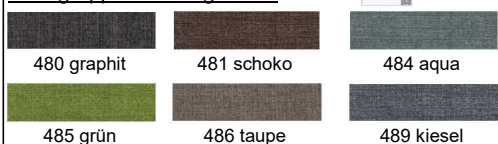

lieferbare Bezugstoffe:

Stoffgruppe 1: Bezug "Tirol"